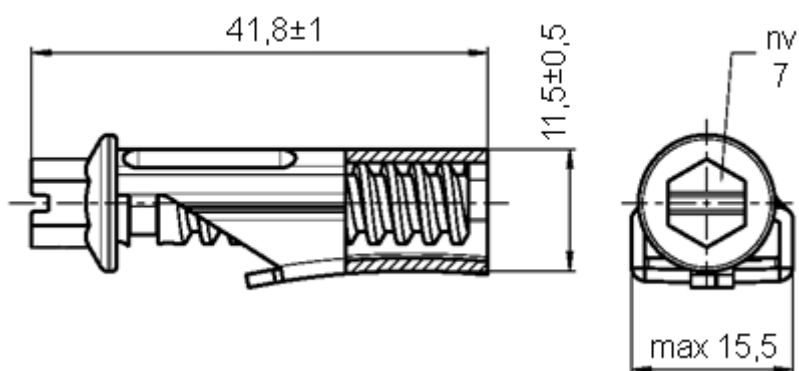

Varenummer: 025608565003

Beskrivelse: Norma båndlukke NB-G/12 W3

## Mål

Note = Se tegning